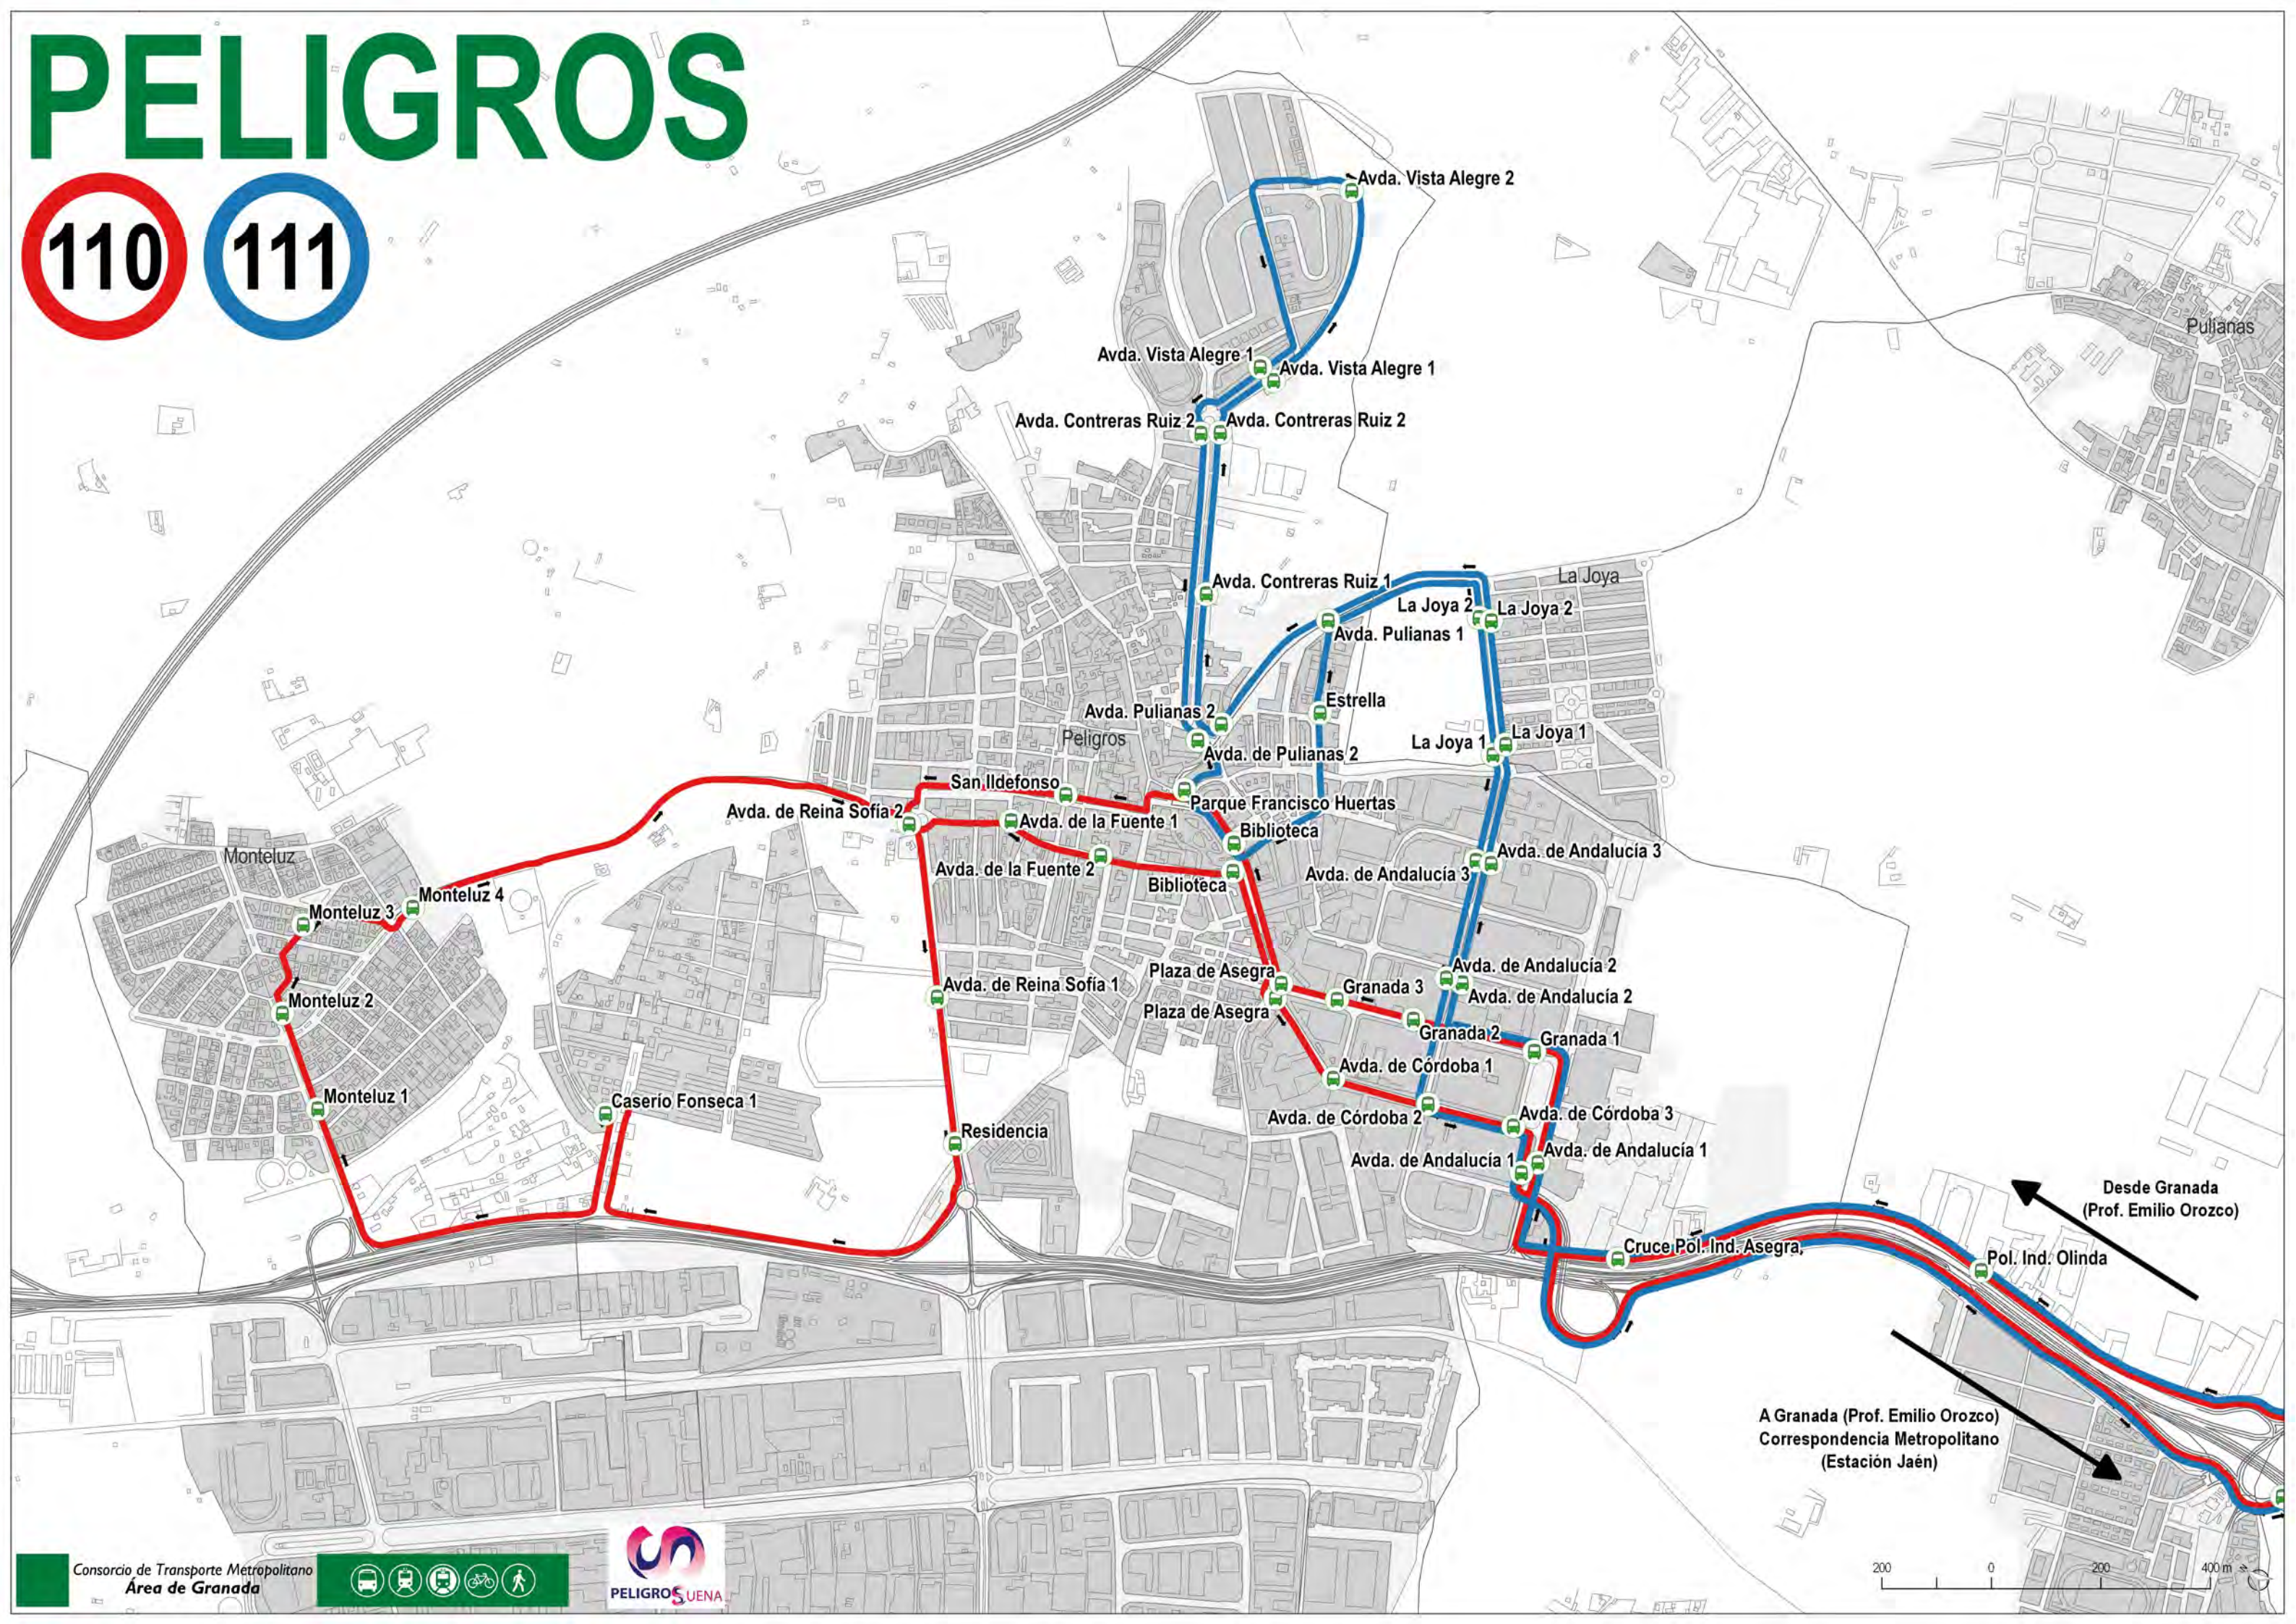

PELIGROS

110

LÍNEA 110: GRANADA - PELIGROS - CASERÍO FONSECA - MONTELUZ

LUNES A VIERNES (Salidas desde Granada)			
GRANADA	PELIGROS	FONSECA	MONTELUZ
7:00	7:30	7:35	7:45
7:30	8:00	8:05	8:15
8:00	8:30	8:35	8:45
8:30	9:00	9:05	9:15
9:00	9:30	9:35	9:45
9:30	10:00	10:05	10:15
10:00	10:30	10:35	10:45
10:30	11:00	11:05	11:15
11:00	11:30	11:35	11:45
11:30	12:00	12:05	12:15
12:00	12:30	12:35	12:45
12:30	13:00	13:05	13:15
13:00	13:30	13:35	13:45
13:30	14:00	14:05	14:15
14:00	14:30	14:35	14:45
14:30	15:00	15:05	15:15
15:00	15:30	15:35	15:45
15:30	16:00	16:05	16:10
16:00	16:30	16:35	16:40
16:40	17:10	17:15	17:20
17:15	17:45	17:50	17:55
17:55	18:25	18:30	18:35
18:30	19:00	19:05	19:10
19:10	19:40	19:45	19:50
19:45	20:15	20:20	20:25
20:25	20:55	21:00	21:05
21:00	21:30	21:35	21:40
21:40	22:10	22:15	22:20
22:15	22:45	22:50	22:55
23:00	23:25	23:30	23:35
0:05*	0:30*	0:35*	0:40*
1:10*	1:35*	1:40*	1:45*
2:15*	2:40*	2:45*	2:50*

110

LÍNEA 110: GRANADA - PELIGROS - CASERÍO FONSECA - MONTELUZ

DOMINGOS Y FESTIVOS (Salidas desde Granada)			
GRANADA	PELIGROS	FONSECA	MONTELUZ
7:30	7:50	8:00	8:05
8:40	9:00	9:10	9:15
9:50	10:10	10:20	10:25
11:00	11:20	11:30	11:35
12:10	12:30	12:40	12:45
13:20	13:40	13:50	13:55
14:30	14:50	15:00	15:05
15:40	16:00	16:10	16:15
16:50	17:10	17:20	17:25
18:00	18:20	18:30	18:35
19:10	19:30	19:40	19:45
20:20	20:40	20:50	20:55
21:30	21:50	22:00	22:05

LUNES A VIERNES (Salidas hacia Granada)				
PELIGROS	URB. LA JOYA	POL. ASEGRA	GRANADA	P. EMILIO OROZCO
7:15	7:20	7:25	7:35	7:45
8:15	8:20	8:25	8:35	8:45
9:15	9:20	9:25	9:35	9:45
13:15	13:20	13:25	13:35	13:45
14:15	14:20	14:25	14:35	14:45
16:30	16:35	16:40	16:50	17:00
17:30	17:35	17:40	17:50	18:00
20:30	20:35	20:40	20:50	21:00